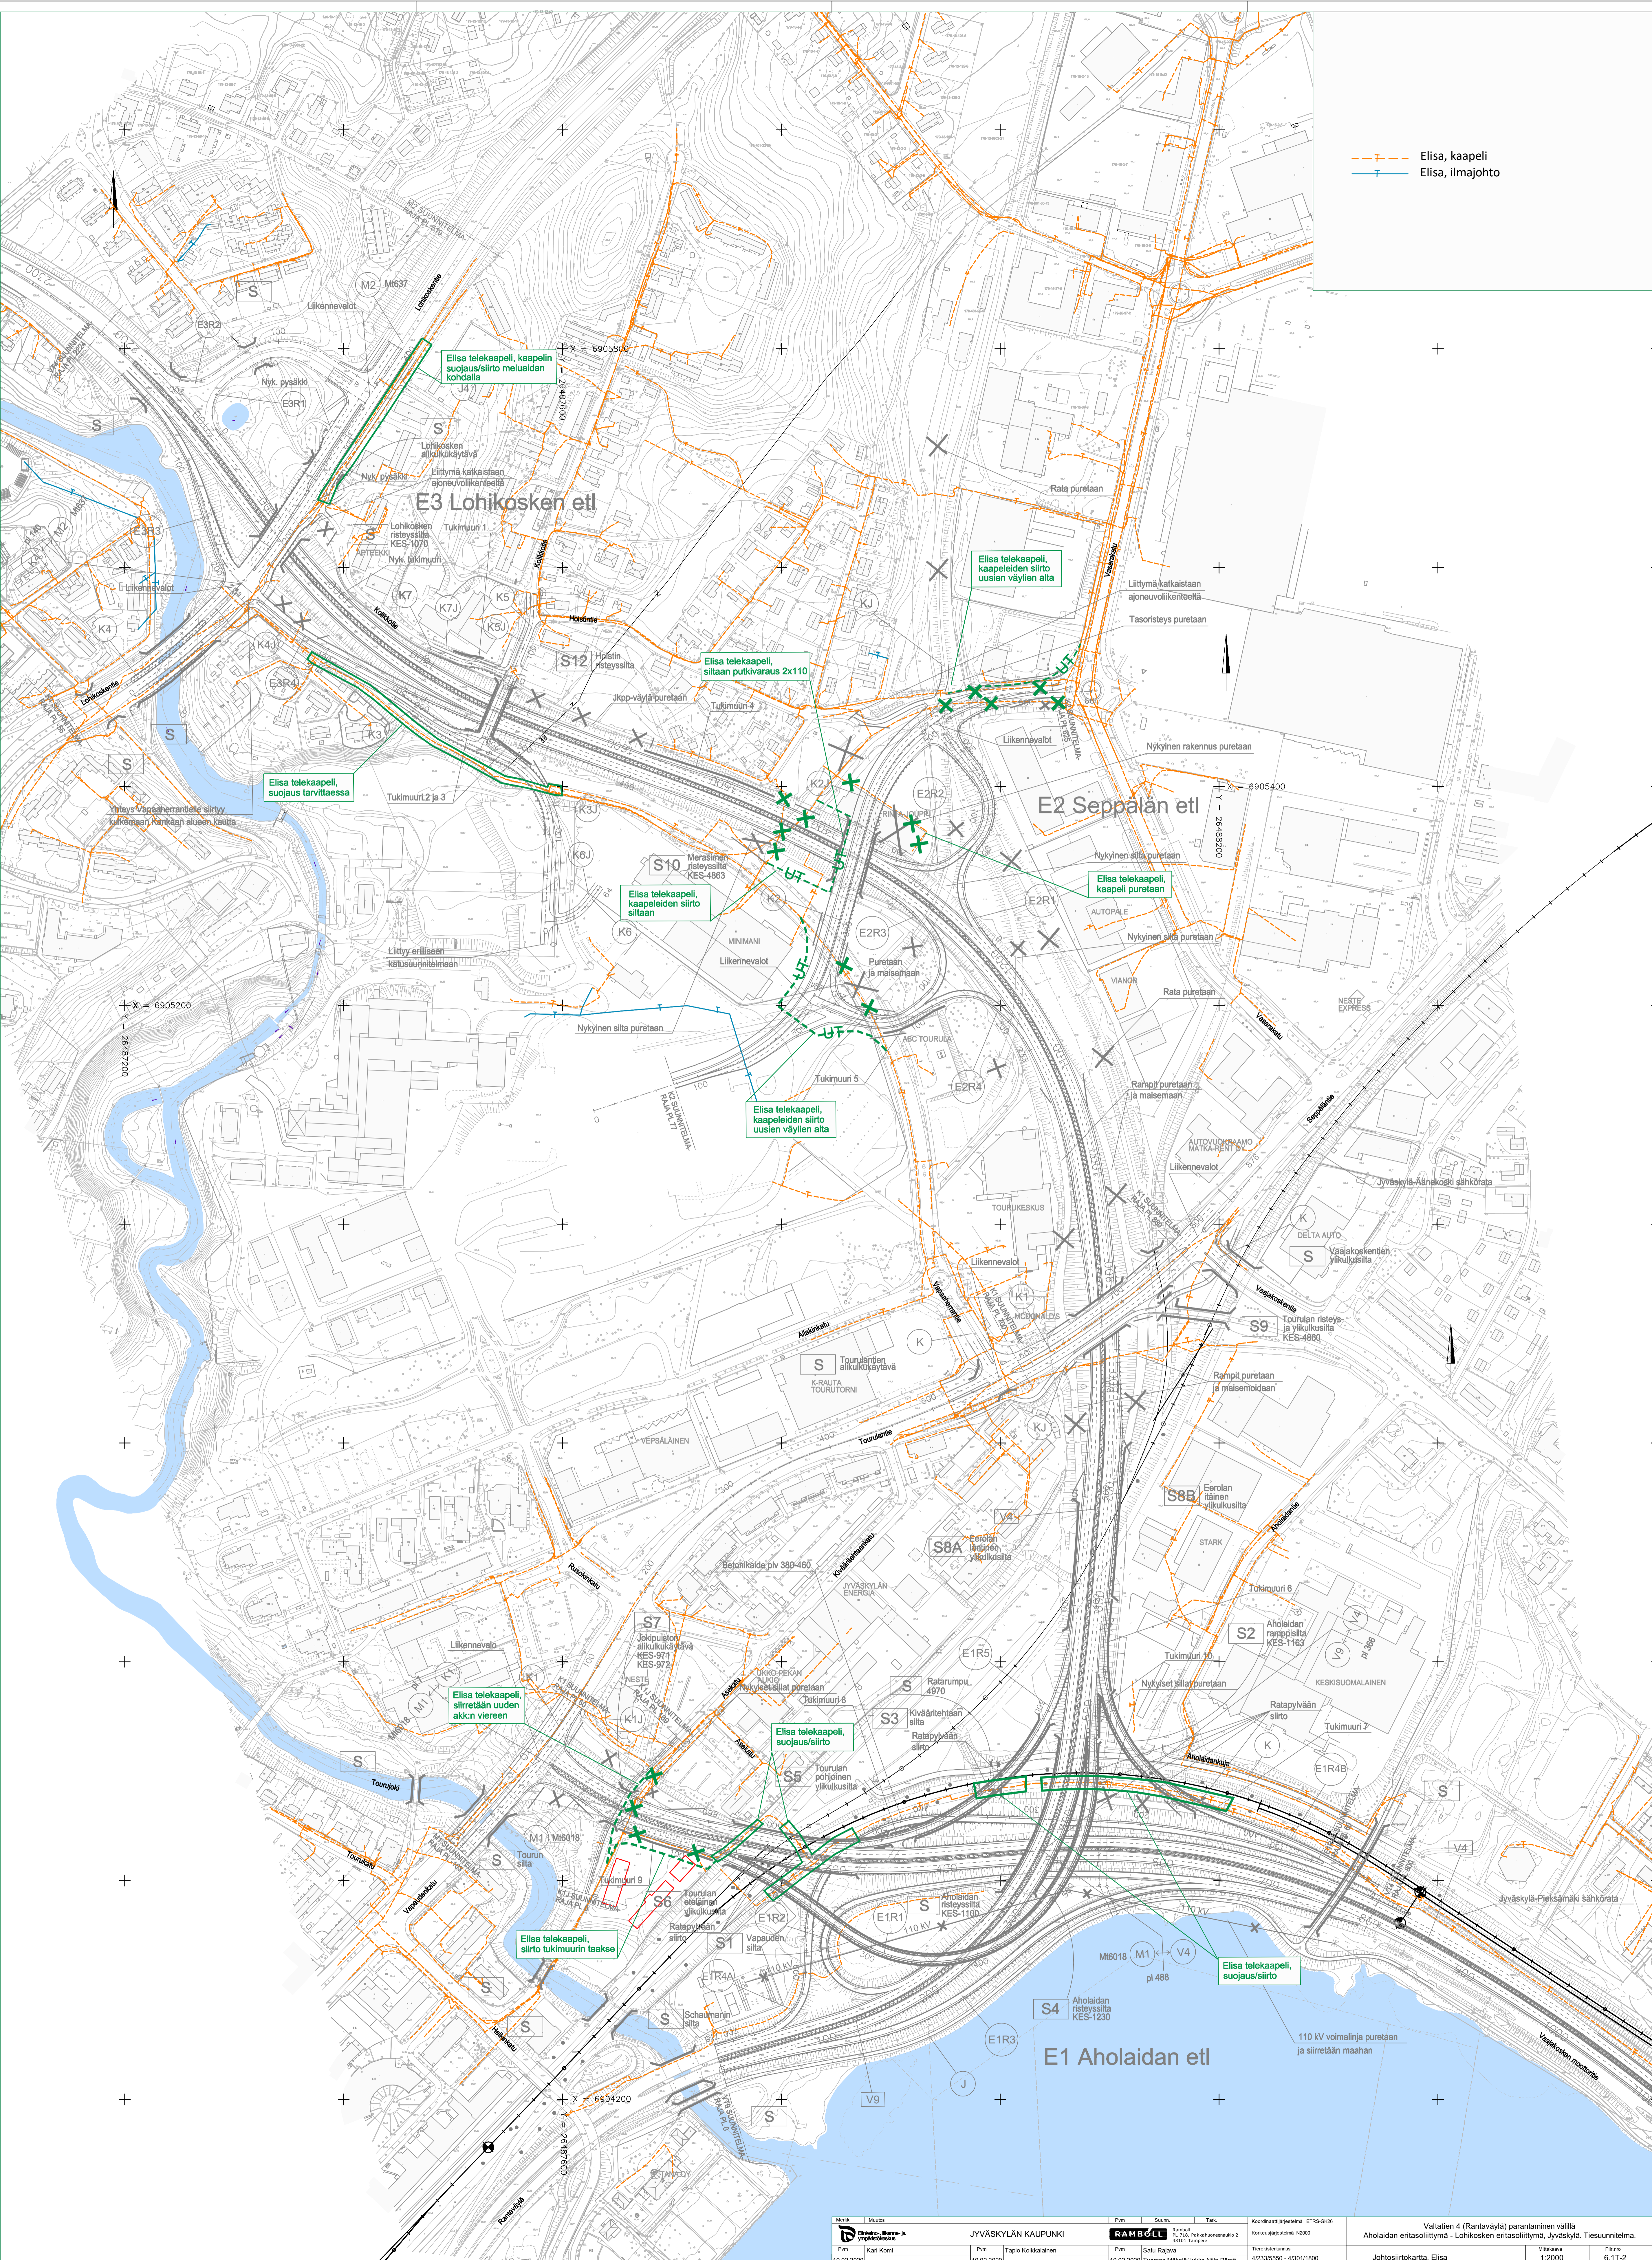

Elisa, kaapeli
Elisa, ilmajohto